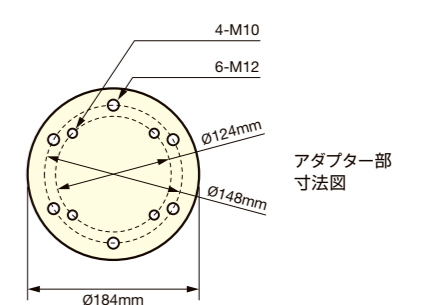

大型双眼望遠鏡本体 仕様

	20×120 IV	25×120
倍率(倍)	20	25
対物レンズ有効径(mm)	120	120
実視界(°)	3.0	2.9
見掛視界(°)*1	55.3	64.7
1000mにおける視界(m)	52	50
ひとみ径(mm)	6.0	4.8
明るさ	36.0	23.0
アイレリーフ(mm)	20.8	18.9
最短合焦距離(m)	133	210
長さ(mm)	680	672
幅(mm)	454	454
高さ(mm)	160	160
質量[重さ](kg)	14	14
眼幅調整範囲(mm)	58-74	58-74
視度調整範囲(m ⁻¹)	-5 - +3	-5 - +3
構造	防水(2m/10分間)*2と窒素ガス充填	

長さ(mm)	720
幅(mm)	500
高さ(mm)	500
質量[重さ](g)	550

25×120 架台付き

希望小売価格: オープンプライス
JANコード: 4580130 921025

ピラースタンド(アダプター付き)

別売

希望小売価格: ¥165,000(税込)
JANコード: 4580130 920400

スタンド部

高さ(mm)	1,115	
脚部[中心からの寸法](mm)	423	
質量[重さ](kg)	26.5	
ボルト(付属)	サイズ 本数(本)	M10x20 16

アダプター部

直径(mm)	184	
厚さ(mm)	12	
質量[重さ](g)	850	
ボルト(付属)	サイズ 本数(本)	M12x30 6

大型双眼望遠鏡 外形寸法図

ニコン ホームページ www.nikon-image.com

ニコン カスタマーサポートセンター
www.nikon-image.com/support/

サポートに関する最新の情報およびソフトウェアダウンロード等を掲載しております。

ニコン カスタマーサポートセンター ナビダイヤル 0570-02-8000
 営業時間：9:30～18:00 <土曜日、日曜日、祝日、年末年始、夏季休業等を除く毎日>
 ナビダイヤルをご利用いただけない場合は、(03) 6702-0577 (ニコン カスタマーサポートセンター) におかけください。
 ご利用になる場合、電話番号のおかけ間違いにご注意ください。※ファクシミリでのご相談は、(03) 5977-7499へ送信ください。