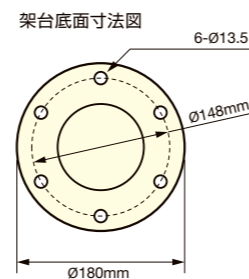

大型双眼望遠鏡本体 仕様

	20×120 IV	25×120
倍率(倍)	20	25
対物レンズ有効径(mm)	120	120
実視界(°)	3.0	2.9
見掛視界(°)*1	55.3	64.7
1000mにおける視界(m)	52	50
ひとみ径(mm)	6.0	4.8
明るさ	36.0	23.0
アイレリーフ(mm)	20.8	18.9
最短合焦距離(m)	133	210
長さ(mm)	680	672
幅(mm)	454	454
高さ(mm)	160	160
質量[重さ](kg)	14	14
眼幅調整範囲(mm)	58-74	58-74
視度調整範囲(m ⁻¹)	-5 - +3	-5 - +3
構造	防水(2m/10分間)*2と窒素ガス充填	

*1 見掛視界: ISO14132-1:2002に基づいた見掛視界の表記数値。
*2 2mの水深に10分間浸かっても影響のない防水設計(水中での使用はできません)。

20×120 IV 架台付き

希望小売価格: オープンプライス
JANコード: 4580130 920974

付属品

単品でも購入可能です。

架台

希望小売価格: ¥77,000(税込)
JANコード: 4960759 201447

仰角(°)	70
俯角(°)	30
旋回角(°)	360
高さ(mm)	407
幅(mm)	406
質量[重さ](kg)	5.5

長さ(mm)	720
幅(mm)	500
高さ(mm)	500
質量[重さ](g)	550

25×120 架台付き

希望小売価格: オープンプライス
JANコード: 4580130 921025

ピラースタンド(アダプター付き)

別売

希望小売価格: ¥165,000(税込)
JANコード: 4580130 920400

スタンド部

高さ(mm)	1,115	
脚部[中心からの寸法](mm)	423	
質量[重さ](kg)	26.5	
ボルト(付属)	サイズ 本数(本)	M10x20 16

アダプター部

直径(mm)	184	
厚さ(mm)	12	
質量[重さ](g)	850	
ボルト(付属)	サイズ 本数(本)	M12x30 6

大型双眼望遠鏡 外形寸法図

ニコン ホームページ www.nikon-image.com

ニコン カスタマーサポートセンター
www.nikon-image.com/support/

サポートに関する最新の情報およびソフトウェアダウンロード等を掲載しております。

ニコン カスタマーサポートセンター ナビダイヤル 0570-02-8000
 営業時間：9:30～18:00 <土曜日、日曜日、祝日、年末年始、夏季休業等を除く毎日>
 ナビダイヤルをご利用いただけない場合は、(03) 6702-0577 (ニコン カスタマーサポートセンター) におかけください。
 ご利用になる場合、電話番号のおかけ間違いにご注意ください。※ファクシミリでのご相談は、(03) 5977-7499へ送信ください。