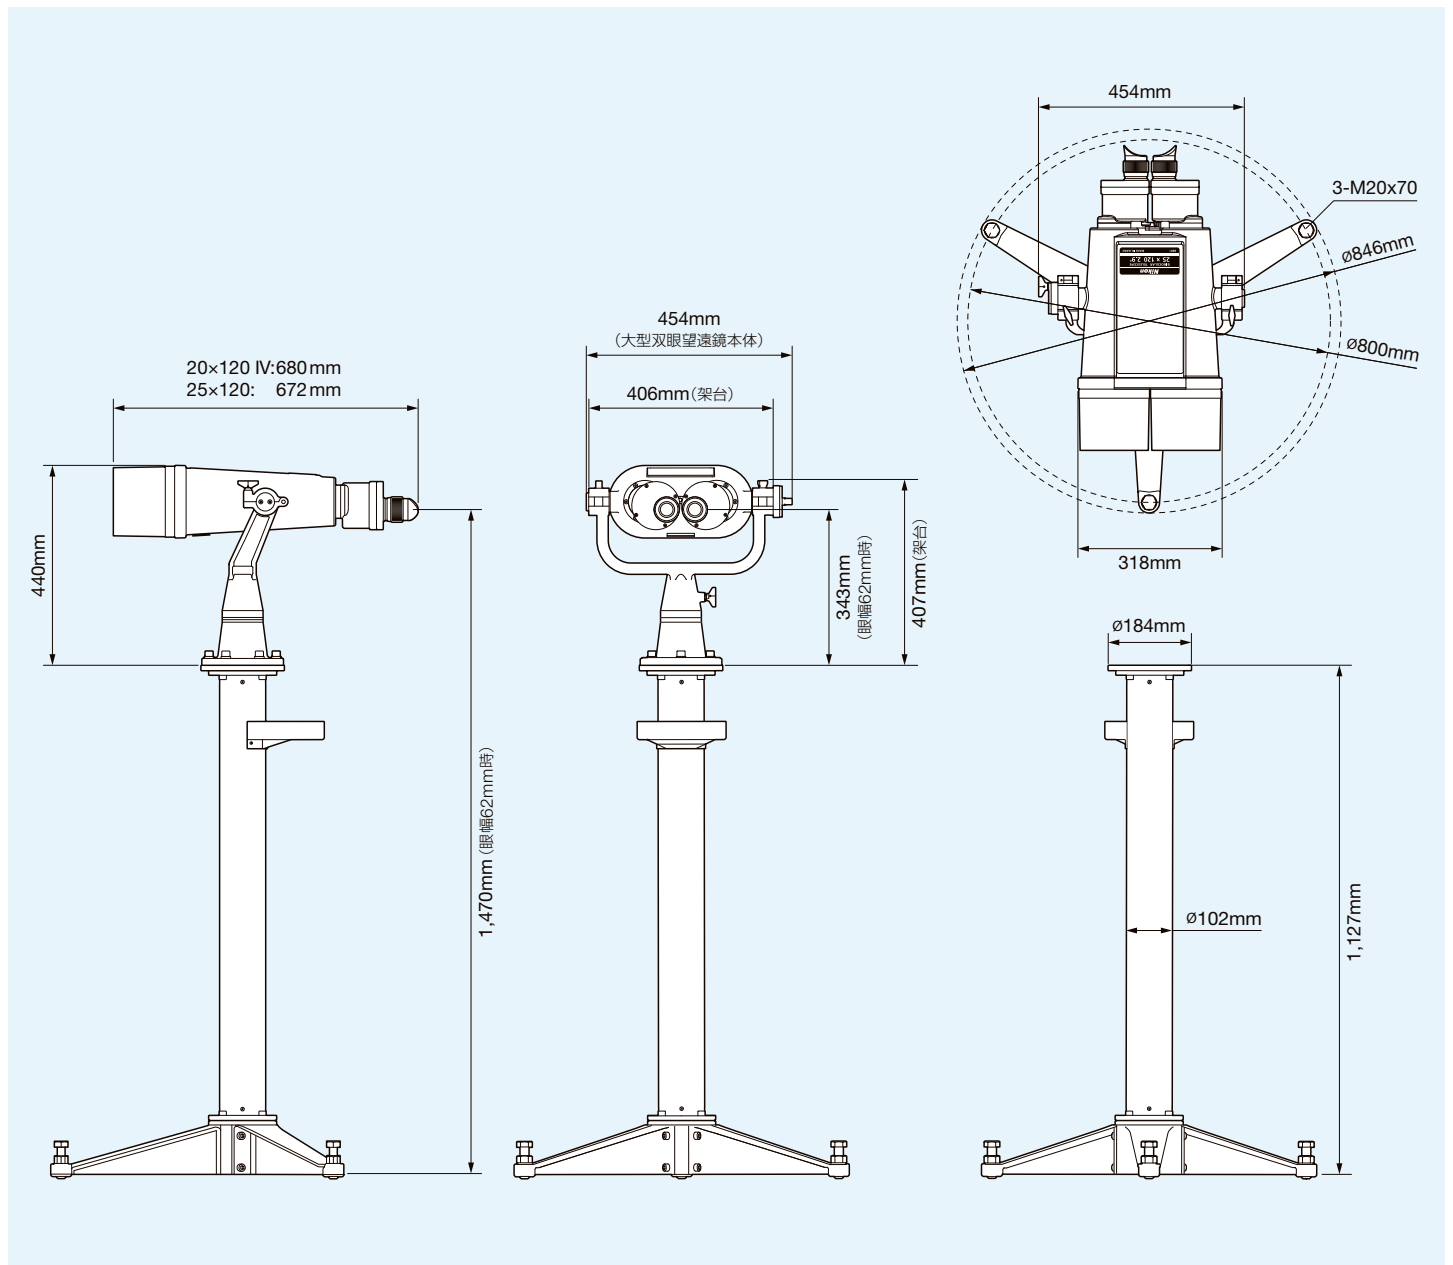

大型双眼望遠鏡本体 仕様

	20×120 IV	25×120
倍率(倍)	20	25
対物レンズ有効径(mm)	120	120
実視界(°)	3.0	2.9
見掛視界(°)*1	55.3	64.7
1000mにおける視界(m)	52	50
ひとみ径(mm)	6.0	4.8
明るさ	36.0	23.0
アイレリーフ(mm)	20.8	18.9
最短合焦距離(m)	133	210
長さ(mm)	680	672
幅(mm)	454	454
高さ(mm)	160	160
質量[重さ](kg)	14	14
眼幅調整範囲(mm)	58-74	58-74
視度調整範囲(m ⁻¹)	-5 - +3	-5 - +3
構造	防水(2m/10分間)*2と窒素ガス充填	

*1 見掛視界: ISO14132-1:2002に基づいた見掛視界の表記数値。
*2 2mの水深に10分間浸かっても影響のない防水設計(水中での使用はできません)。

20×120 IV 架台付き

希望小売価格: オープンプライス
JANコード: 4580130 920974

付属品

単品でも購入可能です。

架台

希望小売価格: ¥77,000(税込)
JANコード: 4960759 201447

仰角(°)	70
俯角(°)	30
旋回角(°)	360
高さ(mm)	407
幅(mm)	406
質量[重さ](kg)	5.5

長さ(mm)	720
幅(mm)	500
高さ(mm)	500
質量[重さ](g)	550

25×120 架台付き

希望小売価格: オープンプライス
JANコード: 4580130 921025

ピラースタンド(アダプター付き)

別売

希望小売価格: ¥165,000(税込)
JANコード: 4580130 920400

スタンド部

高さ(mm)	1,115	
脚部[中心からの寸法](mm)	423	
質量[重さ](kg)	26.5	
ボルト(付属)	サイズ 本数(本)	M10x20 16

アダプター部

直径(mm)	184	
厚さ(mm)	12	
質量[重さ](g)	850	
ボルト(付属)	サイズ 本数(本)	M12x30 6

大型双眼望遠鏡 外形寸法図

ニコン ホームページ www.nikon-image.com

ニコン カスタマーサポートセンター
www.nikon-image.com/support/

サポートに関する最新の情報およびソフトウェアダウンロード等を掲載しております。

ニコン カスタマーサポートセンター ナビダイヤル 0570-02-8000
 営業時間：9:30～18:00 <土曜日、日曜日、祝日、年末年始、夏季休業等を除く毎日>
 ナビダイヤルをご利用いただけない場合は、(03) 6702-0577 (ニコン カスタマーサポートセンター) におかけください。
 ご利用になる場合、電話番号のおかけ間違いにご注意ください。※ファクシミリでのご相談は、(03) 5977-7499へ送信ください。