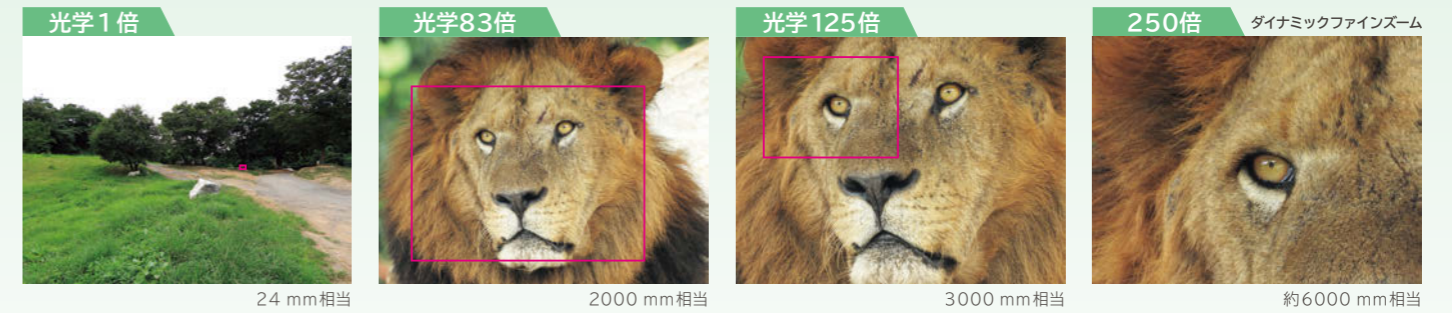

光学ズーム **125x** **250x** ダイナミックファインズーム

有効画素数 **1605** 万画素 最高ISO感度 **6400** レンズシフト方式 **VR** 鳥・月モード搭載 **24mm** 広角 **4K UHD** 動画 **約236万** 画素 有機EL EVF

価格：オープンブライズ ■ブラック JAN: 4960759 148803

付属品:ストラップ・レンズキャップ LC-77・Li-ionリチャージャブルバッテリー EN-EL20a・本体充電ACアダプター EH-73P・USBケーブル UC-E21・バヨネット式レンズフード HB-CP1